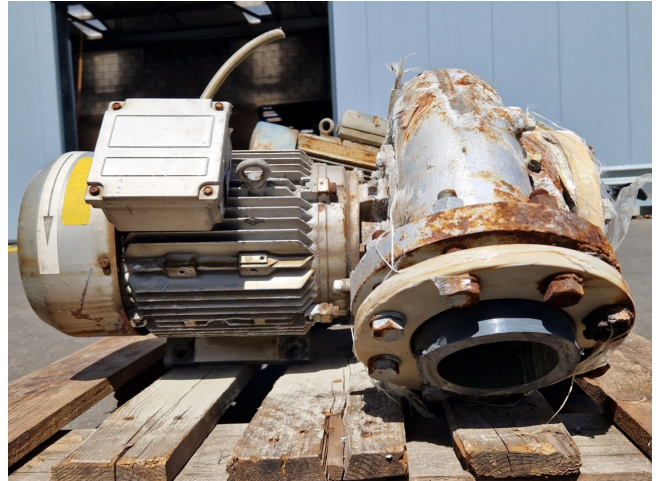

Baltimore

Specifications

Merk	Baltimore
Vermogen max. (kW)	4,0
Stock	1

Description

Used Baltimore

Gebruikte Baltimore waterpomp met een Electramo 112L 1-4 elektromotor - 50 Hz - 4,0 kW - 1430 RPM.
Afmetingen: 650x550x350 mm (LxBxH).